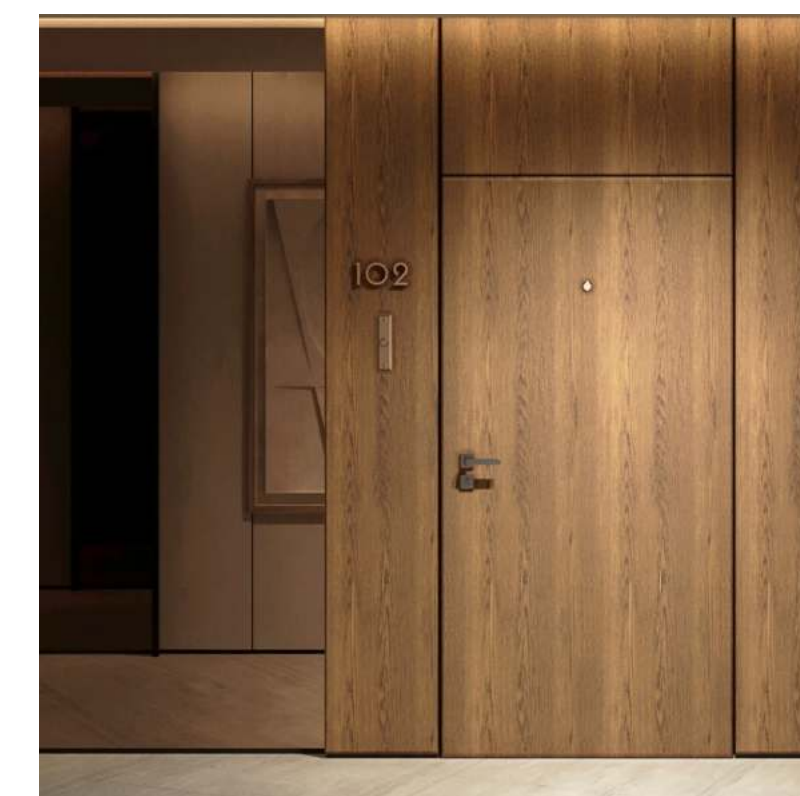

# ЭСТЕТИКА В КАЖДОЙ ДЕТАЛИ

Входные группы отличаются изысканным и при этом лаконичным дизайном в природных оттенках, а также премиальным уровнем сервиса для максимального комфорта резидентов.

Общий метраж  
28,96 м<sup>2</sup>