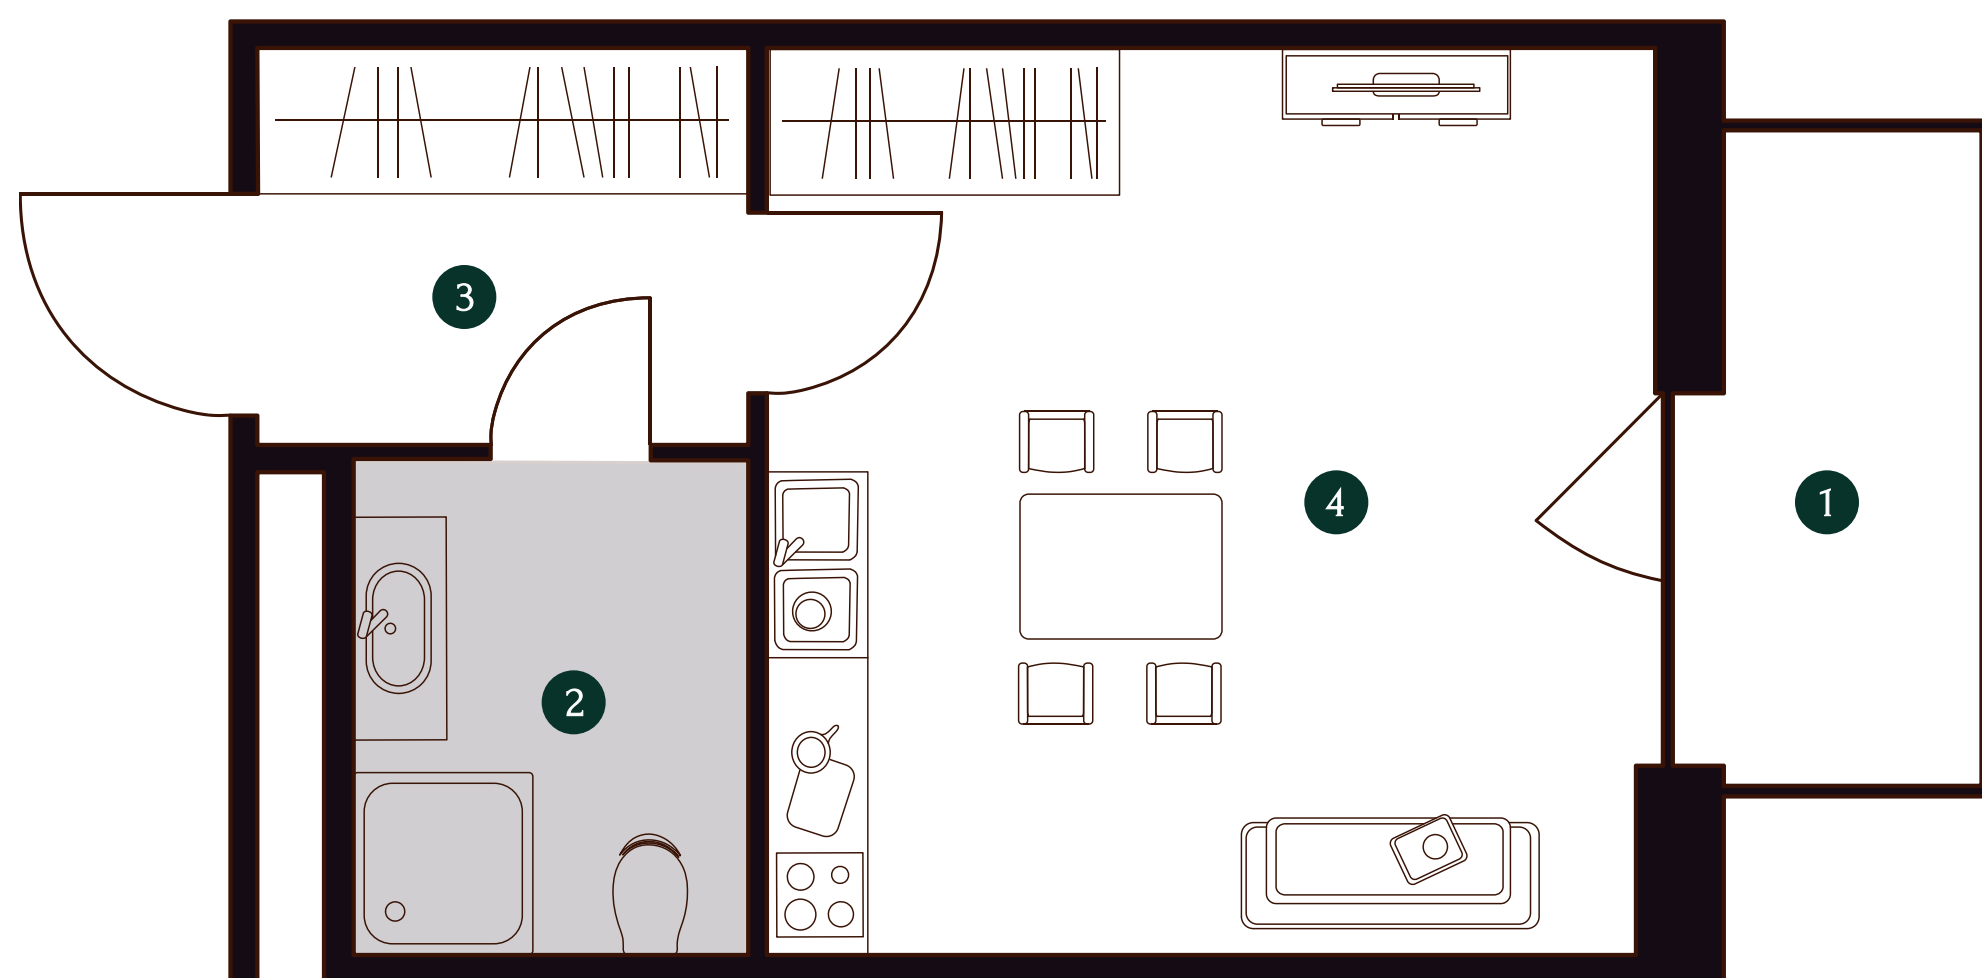

Общий метраж
28,96 м²

СТУДИИ

- 1 Балкон
  3,94 м²
- 2 Санузел
  3,75 м²
- 3 Прихожая
  4,05 м²
- 4 Жилая комната + кухня
  17,22 м²

Общий метраж
40,81 м²