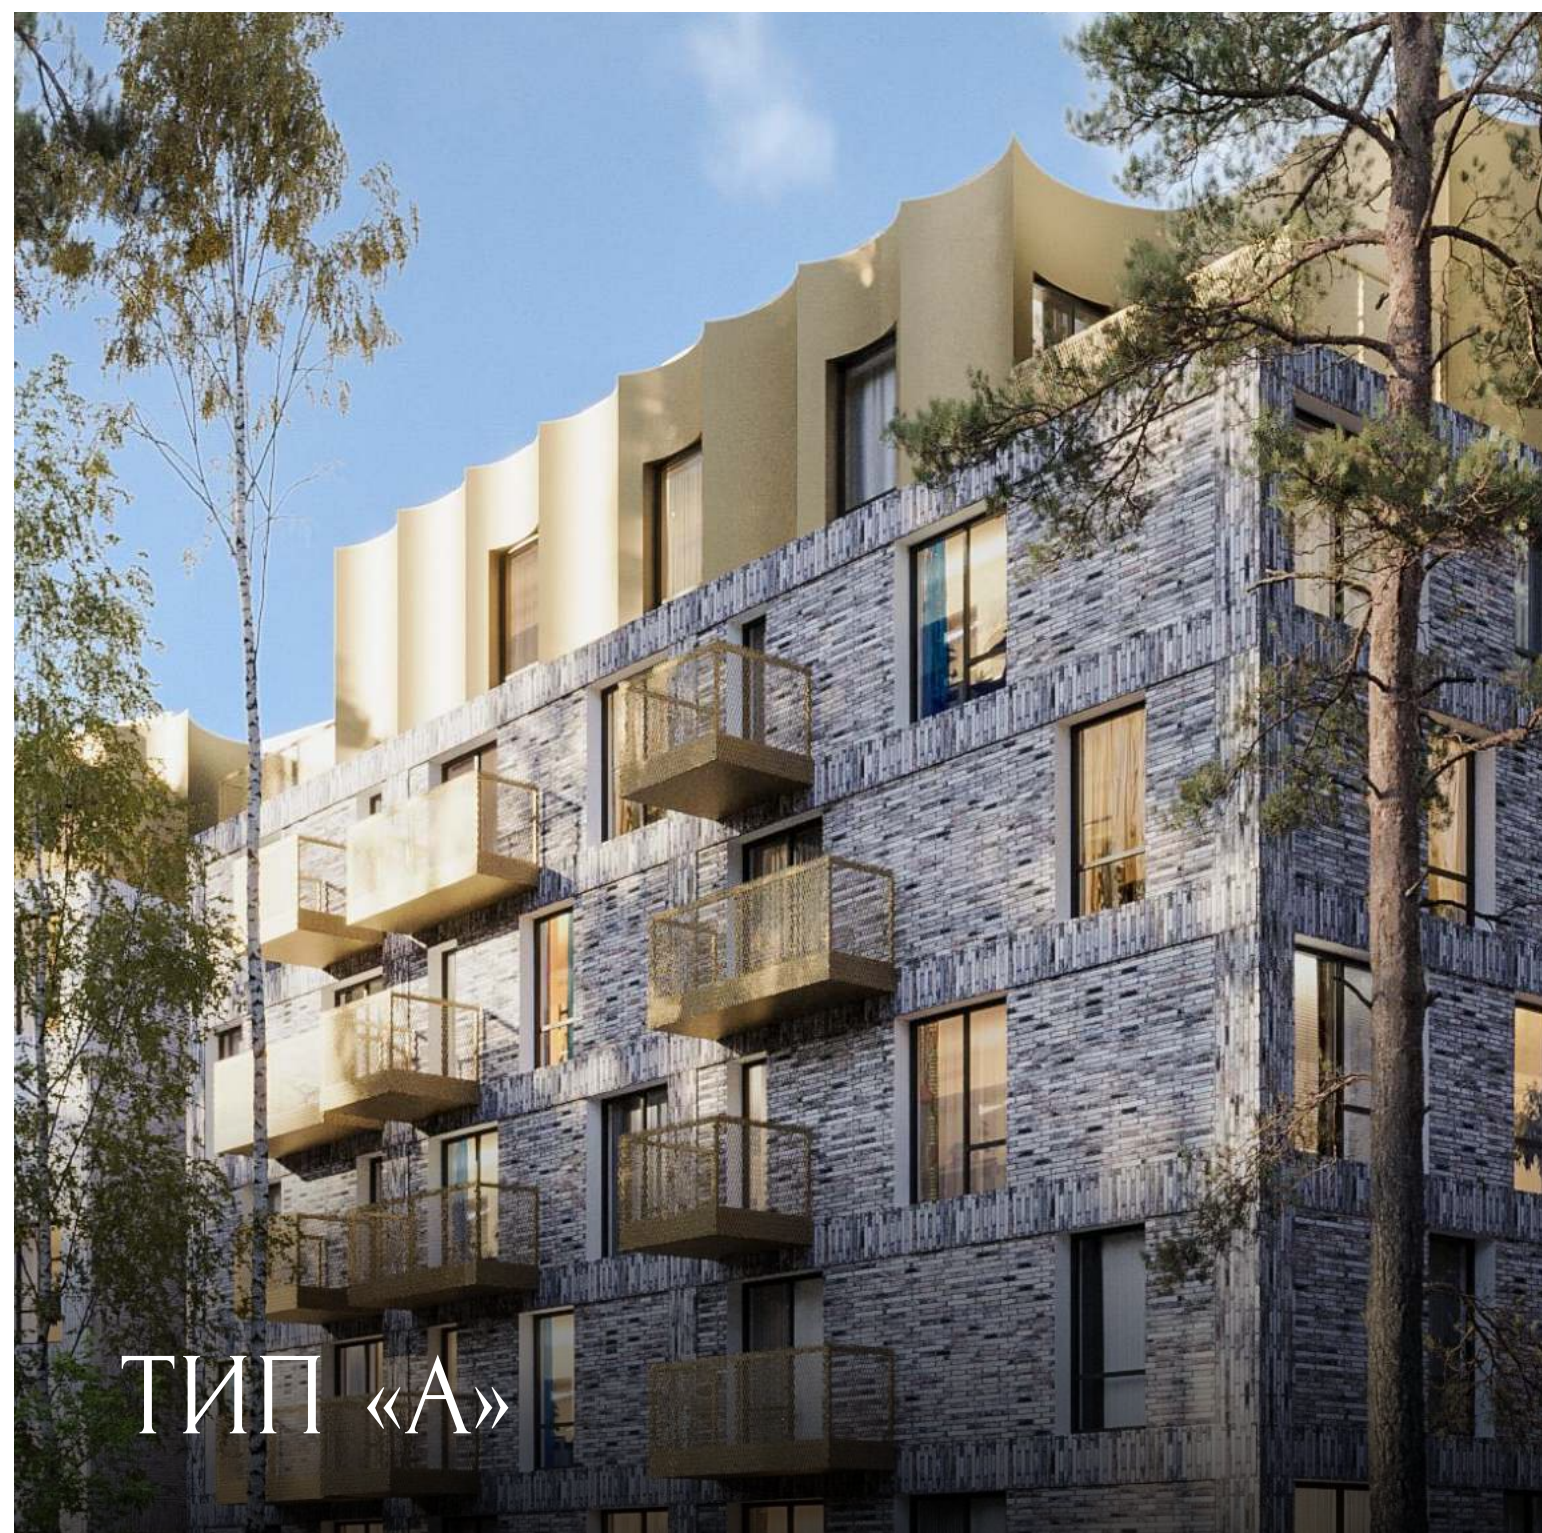

КОРПУСА ТИПОВ «А», «Б», «В»

Элегантные корпуса с воздушными медными балконами, футуристичными комнатами-консолями, словно парящими над землёй, и пентхаусами на крышах, обрамлены столетними соснами и ландшафтным дизайном, а панорамное остекление в апартаментах дарит ощущение полного единения с природой.