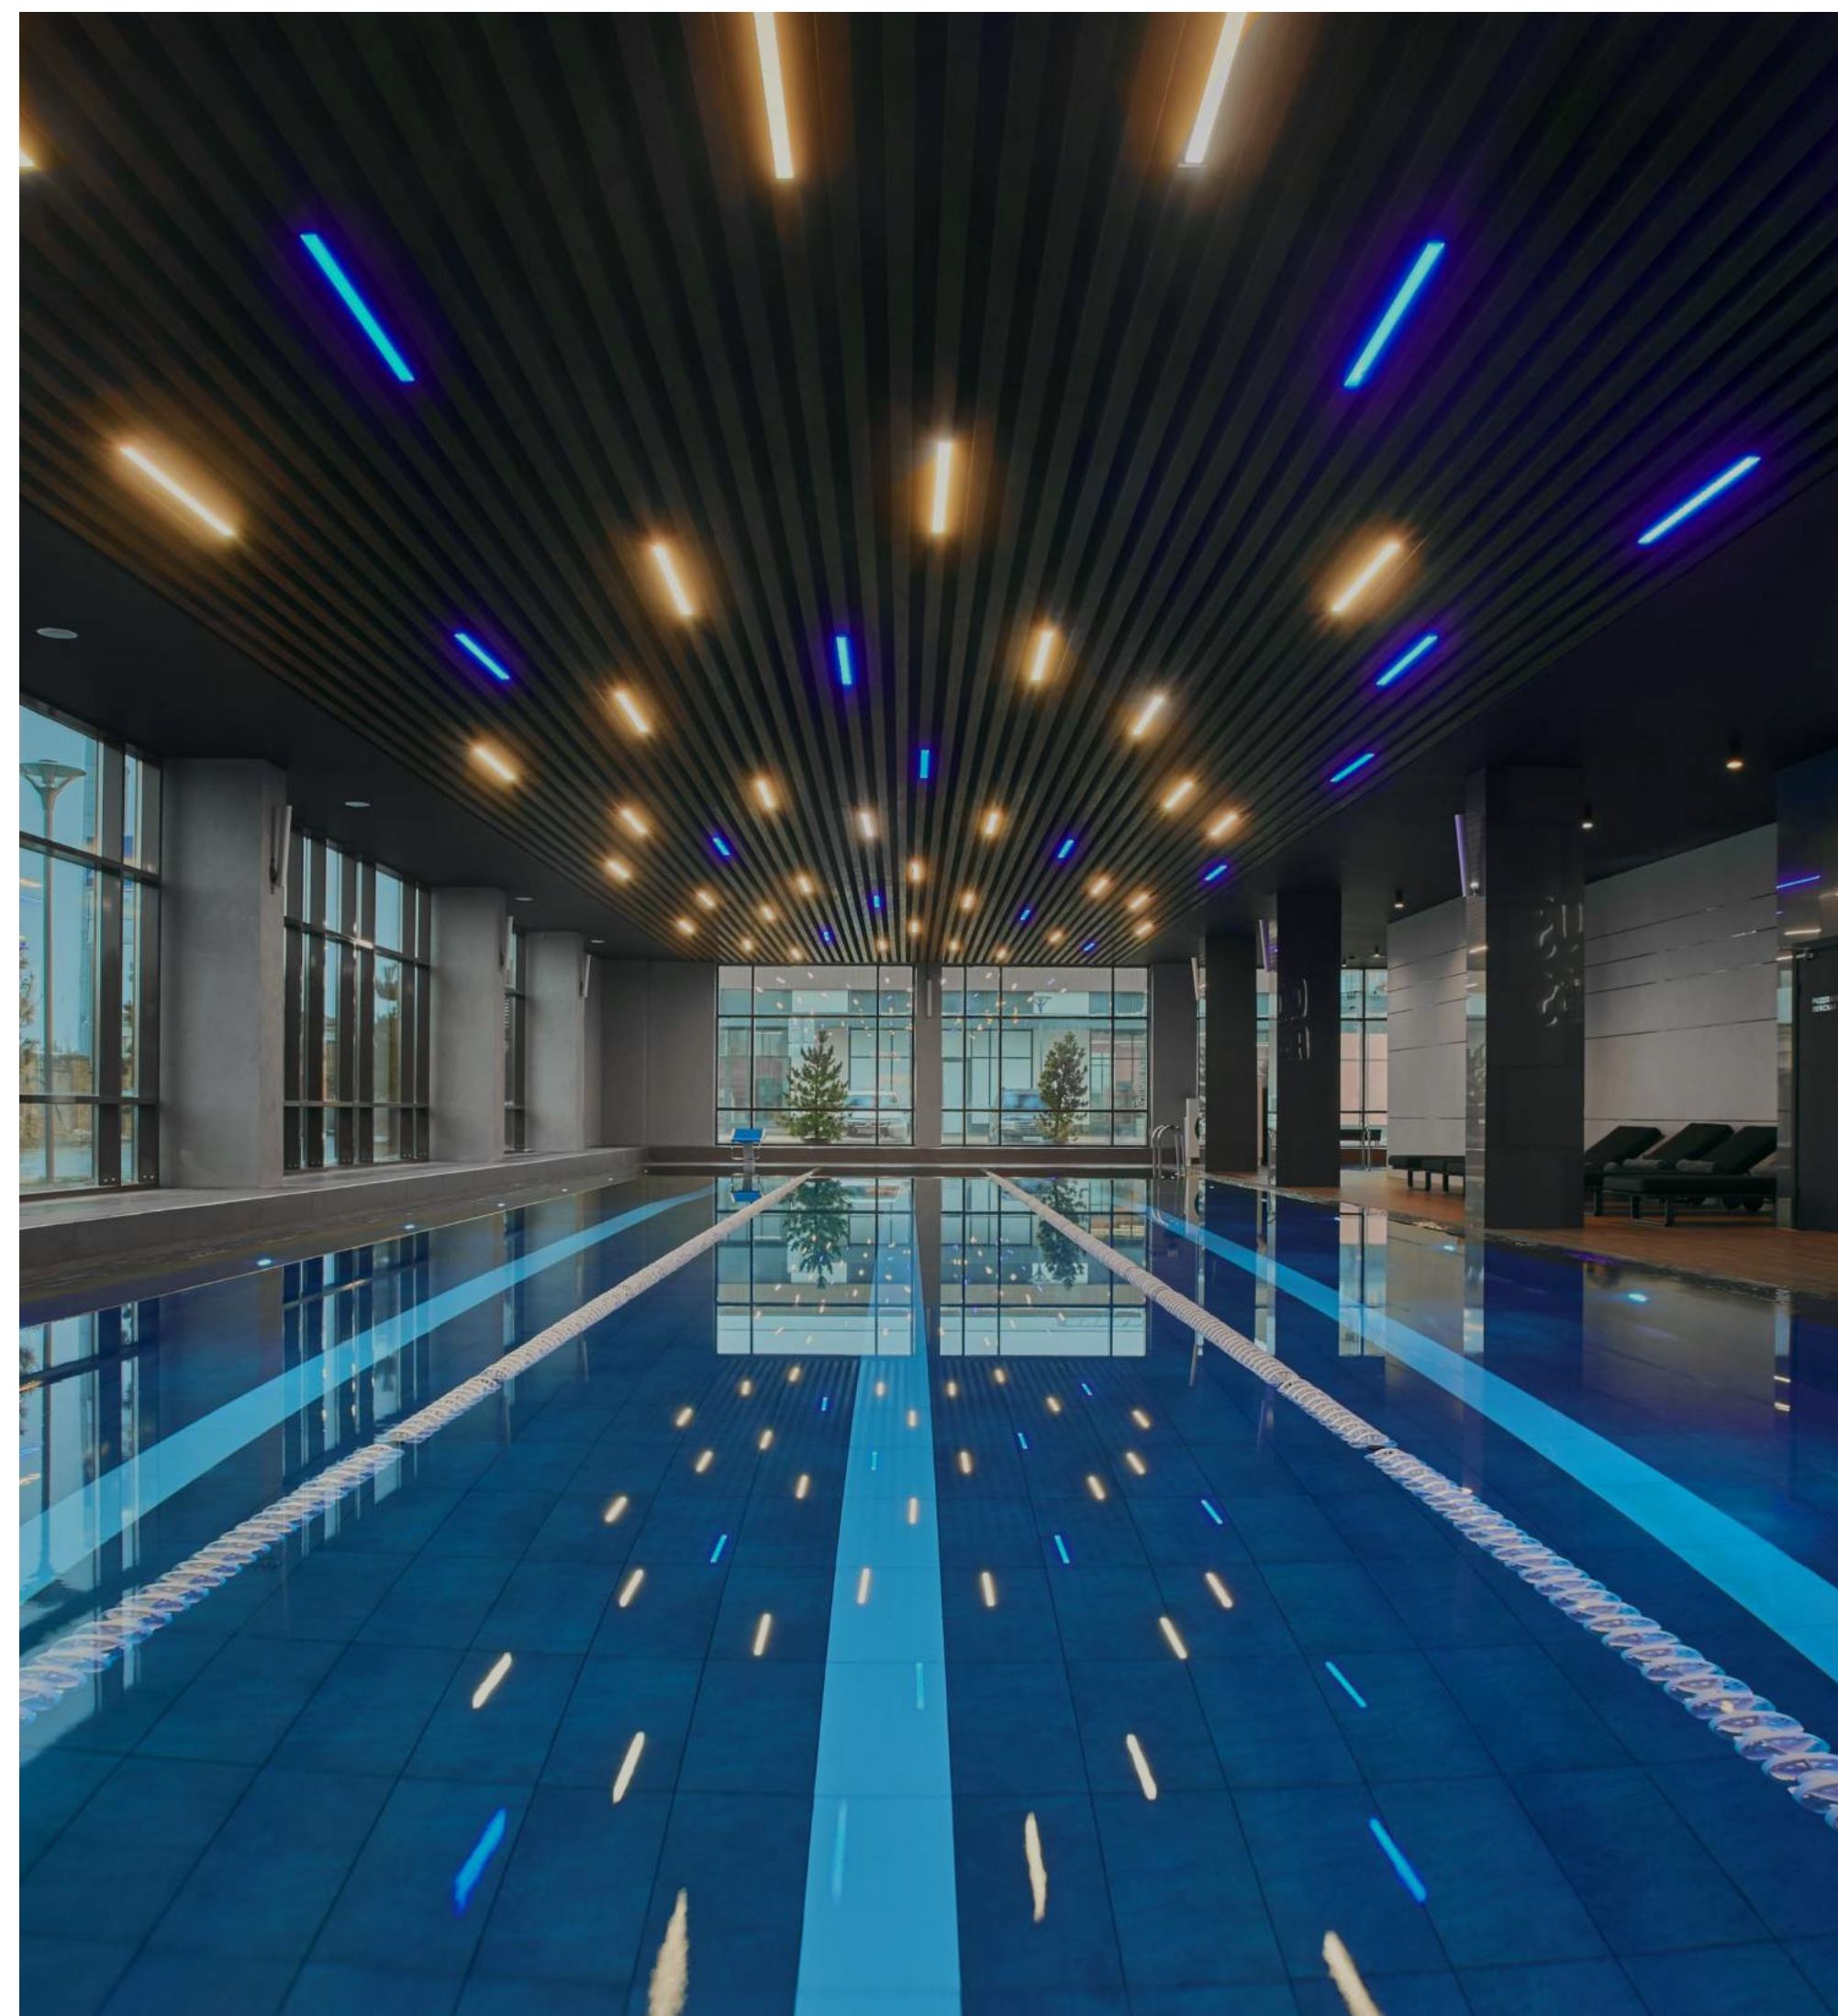

## ДЛЯ ЦЕНИТЕЛЕЙ АКТИВНОГО ОБРАЗА ЖИЗНИ

Велосипедные прогулки и пробежки в окружении хвойного леса, семейные выезды на горнолыжный курорт и занятия на ипподроме неподалеку — в «Резиденции Рощино» есть все для спорта и разнообразного досуга.