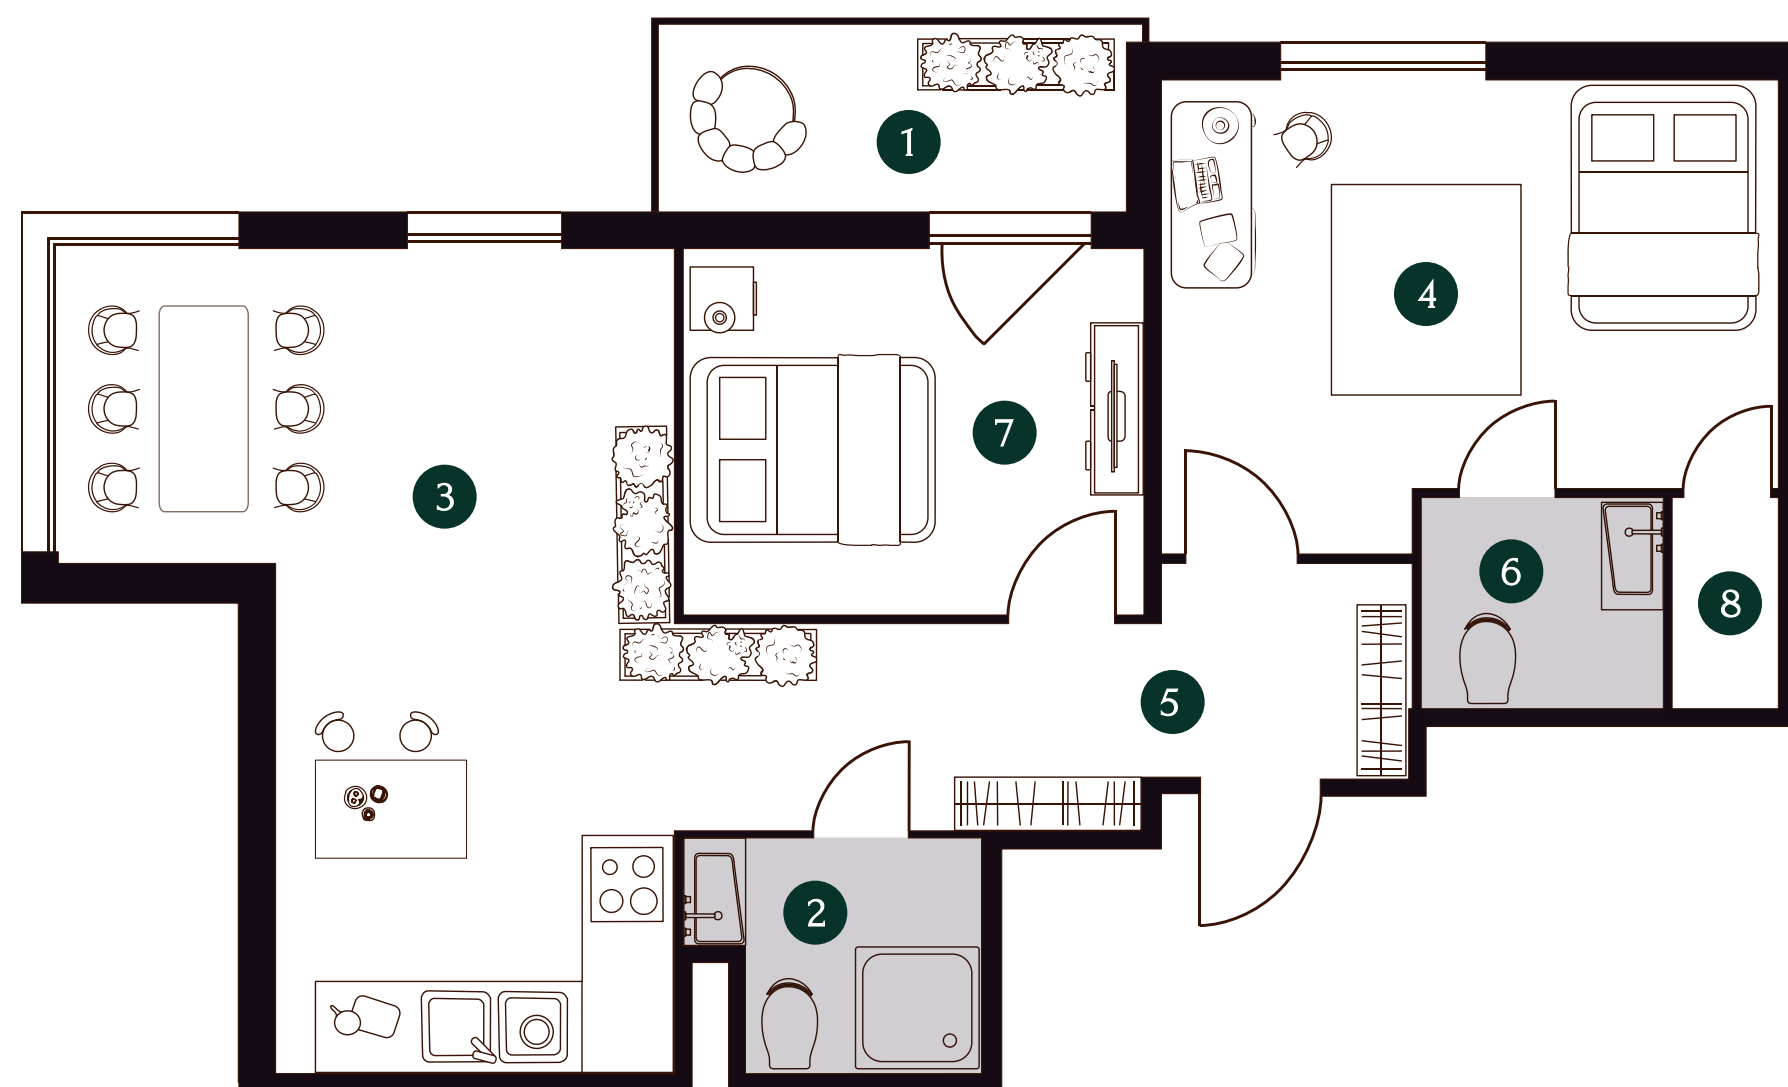

## СТУДИИ

- 1 Балкон  
3,94 м<sup>2</sup>
- 2 Санузел  
3,75 м<sup>2</sup>
- 3 Прихожая  
4,05 м<sup>2</sup>
- 4 Жилая комната + кухня  
17,22 м<sup>2</sup>

Общий метраж  
40,81 м<sup>2</sup>

## ОДНОКОМНАТНЫЕ АПАРТАМЕНТЫ

- 1 Кухня  
10,80 м<sup>2</sup>
- 2 Прихожая  
6,29 м<sup>2</sup>
- 3 Жилая комната  
12,75 м<sup>2</sup>
- 4 Балкон  
4,06 м<sup>2</sup>
- 5 Санузел  
4,69 м<sup>2</sup>
- 6 Гардеробная  
2,22 м<sup>2</sup>

## ДВУХКОМНАТНЫЕ АПАРТАМЕНТЫ

- 1 Балкон  
4,46 м<sup>2</sup>
- 2 Санузел 1  
3,53 м<sup>2</sup>
- 3 Гостиная  
22,39 м<sup>2</sup>
- 4 Жилая комната 2  
15,79 м<sup>2</sup>
- 5 Прихожая  
9,09 м<sup>2</sup>
- 6 Санузел 2  
2,93 м<sup>2</sup>
- 7 Жилая комната 1  
9,69 м<sup>2</sup>
- 8 Гардеробная  
1,26 м<sup>2</sup>